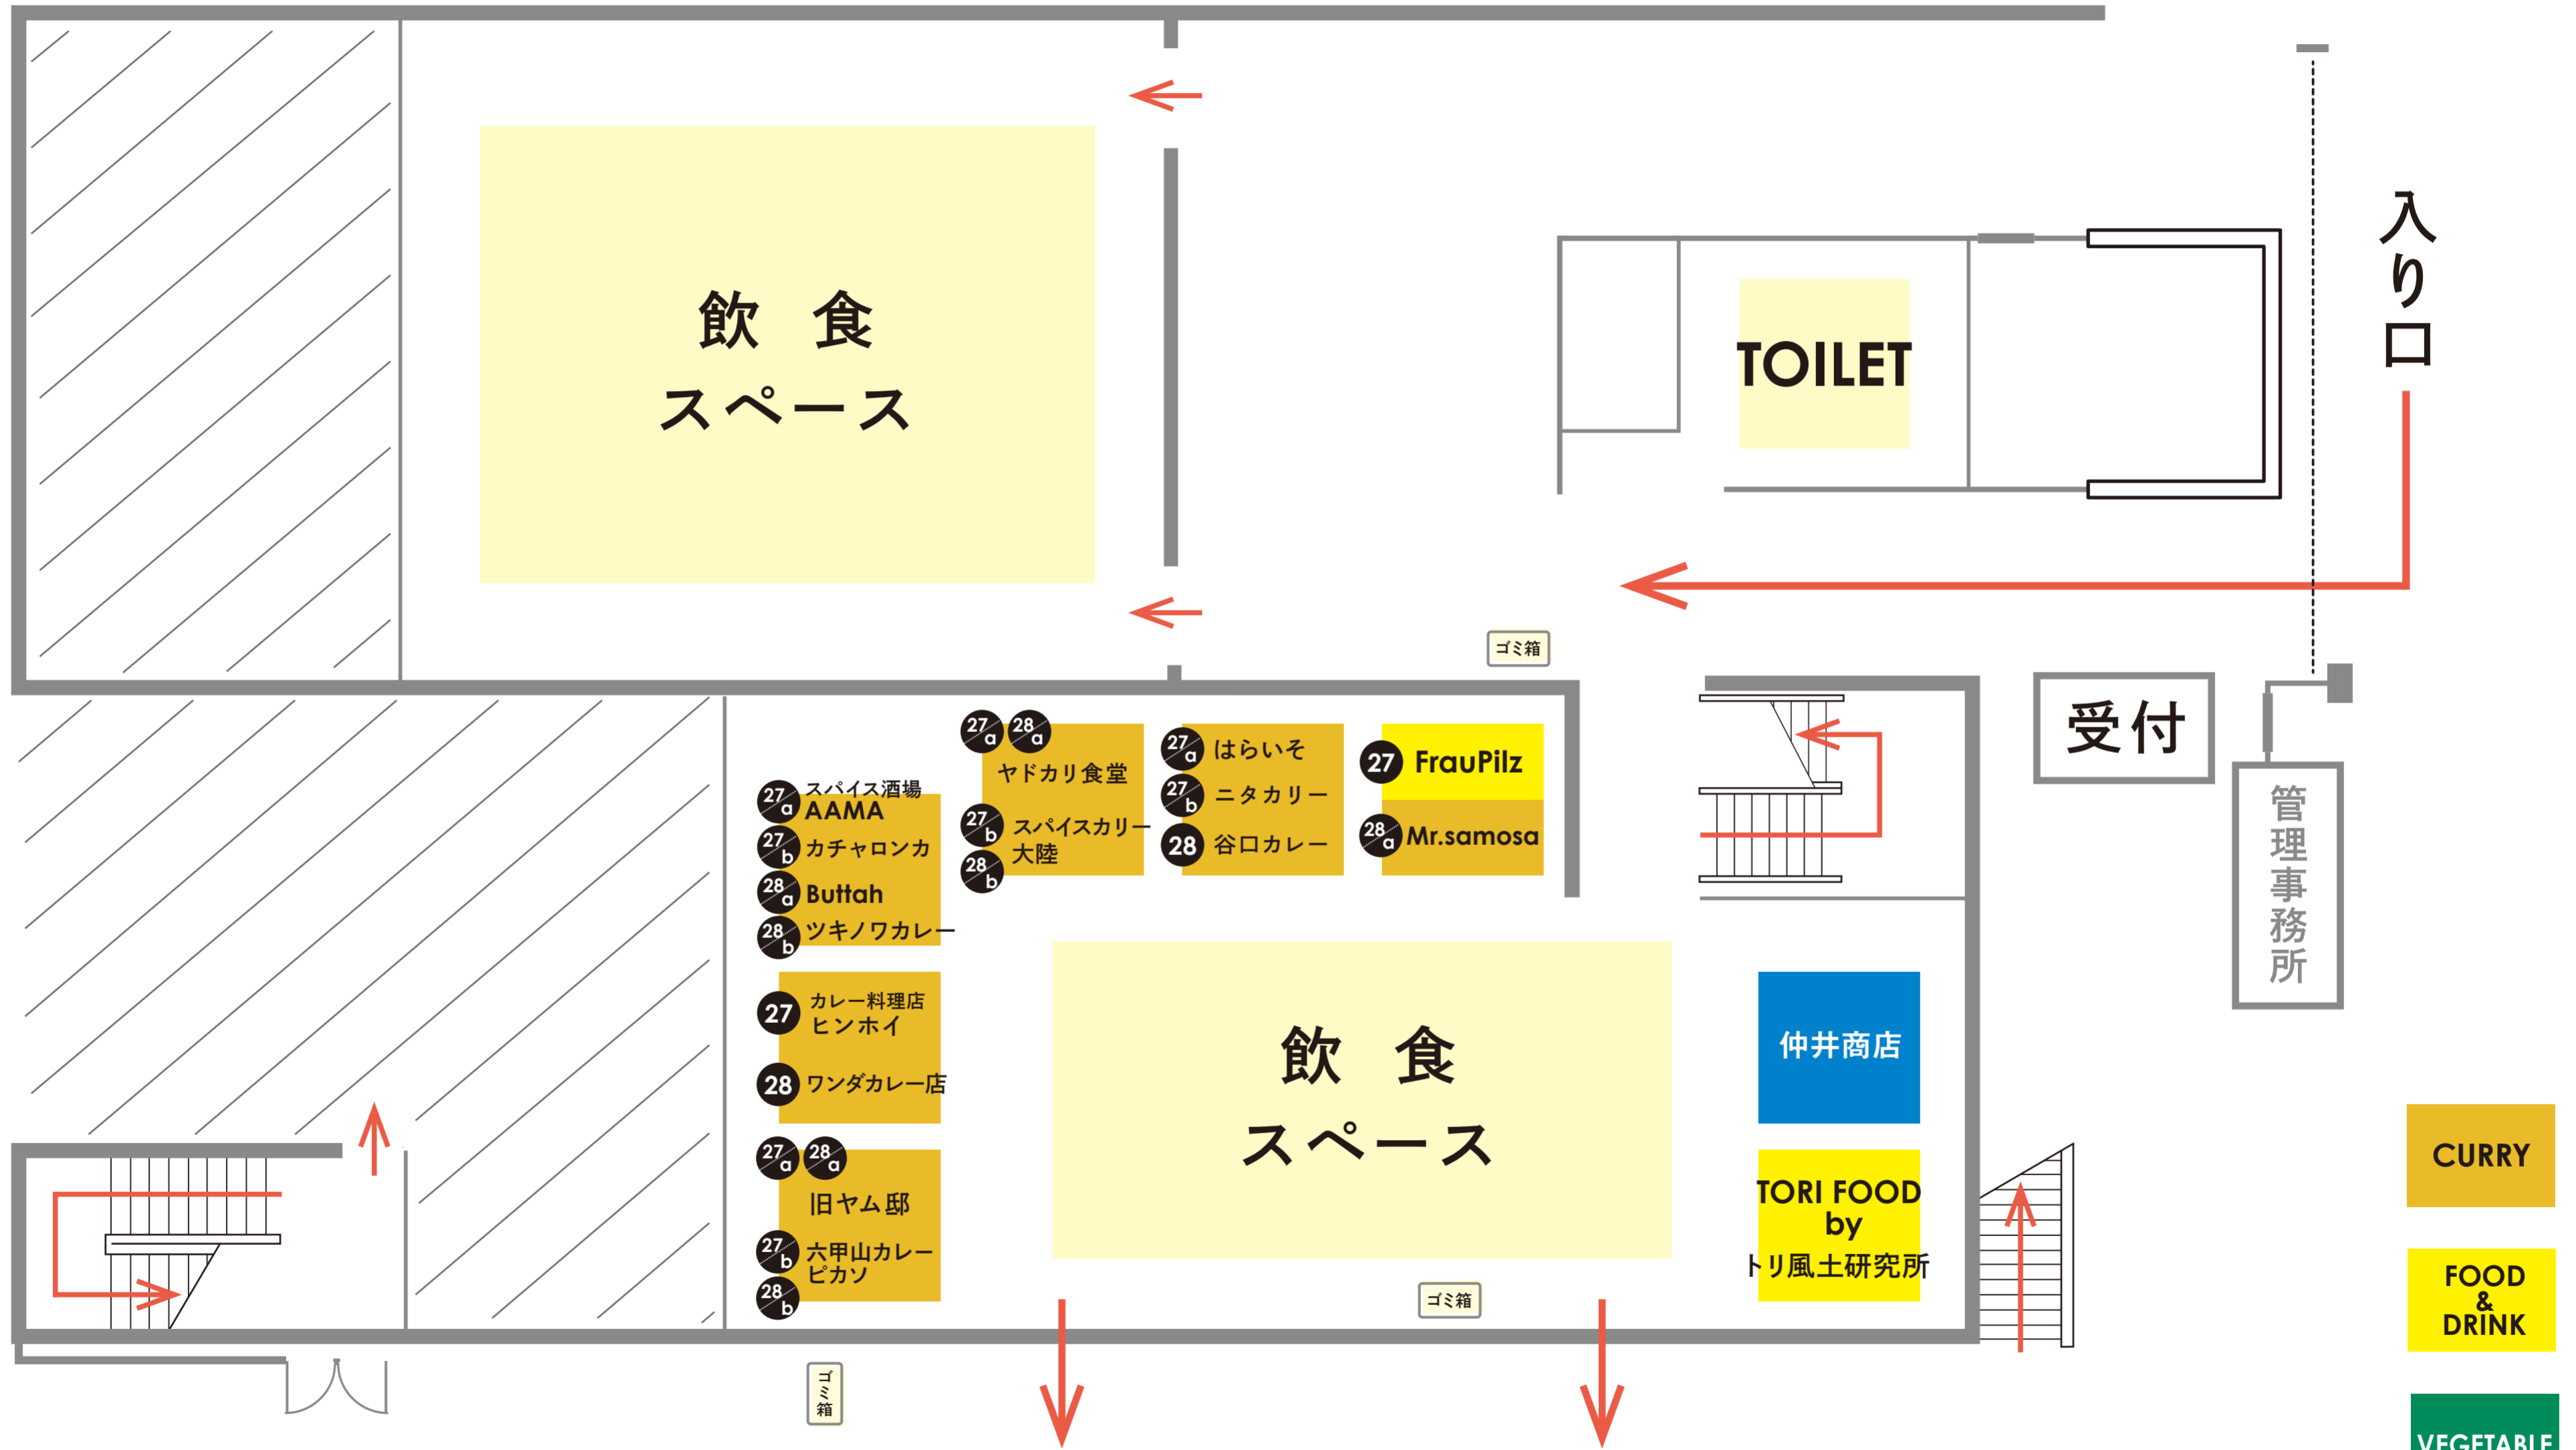

27 ... 5/27

28 ... 5/28

カレー屋台は前半(a)と後半(b)の二部構成

※15:00 - 16:00 入れ替え

## 27 Sat / 28 Sun

※日付の無い場合は両日出店

- 27<sub>a</sub> スパイス酒場 AAMA
- 27<sub>b</sub> カチャロンカ
- 28<sub>a</sub> Buttah
- 28<sub>b</sub> ツキノワカレー
- 27 カレー料理店 ヒンホイ
- 28 ワンダカレー店
- 27<sub>a</sub> 28<sub>a</sub> 旧ヤム邸
- 27<sub>b</sub> 28<sub>b</sub> 六甲山カレーピカソ
- 27<sub>a</sub> 28<sub>a</sub> ヤドカリ食堂
- 27<sub>b</sub> 28<sub>b</sub> スパイスカレー大陸
- 27<sub>a</sub> はらいそ
- 27<sub>b</sub> ニタカレー
- 28 谷口カレー
- 27 FrauPilz
- 28<sub>a</sub> Mr.samosa

### QRコード

会場MAPは携帯アプリでもダウンロードが可能です。

- DAIYA MASION
- DAIYA MASION
- foodscape!
- シチニア食堂
- Pantry
- yamsai

- CURRY
- FOOD & DRINK
- VEGETABLE
- PRODUCT & GOODS